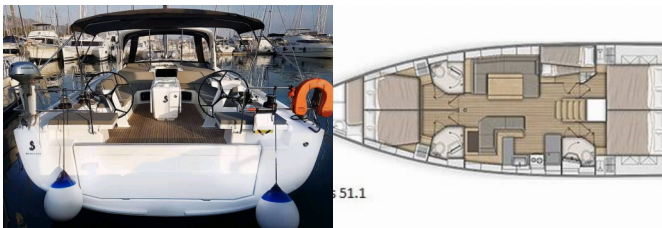

# OCEANIS 51.1

One Piece (2018)

Silver Sail Ltd • Kralja Zvonimira 14 • 21000 Split • Kroatien

Telefonnummer: +385 99 2608 224

E-Mail-Adresse: info@silversail.hr

Web: www.silversail.hr

|                        |                                     |
|------------------------|-------------------------------------|
| <b>Yachtbasis</b>      | Athens, Alimos Marina, Griechenland |
| <b>Yacht ID</b>        | 11034                               |
| <b>Yachtmarken</b>     | Beneteau                            |
| <b>Yachtname</b>       | One Piece                           |
| <b>Produktionsjahr</b> | 2018                                |
| <b>Yachtlänge</b>      | 52 Ft                               |
| <b>Kabinen</b>         | 5 + 1                               |
| <b>Kojen</b>           | 10 + 2                              |
| <b>WC / Dusche</b>     | 3 + 1                               |

**BORDKÜCHE:** Kühlschrank, NESPRESSO Kaffeemaschine, Tiefkühlfach

**DECKAUSRÜSTUNG:** Beiboot mit Außenborder, Cockpittisch, Heckdusche, Teakdeck

**INTERIEUR:** Elektrische Toilette

**NAVIGATION:** Autopilot, Bugstrahlruder, GPS Kartenplotter - Cockpit, Wind/Geschwindigkeits/Tiefeninstrumente

**SEGEL:** Winsch

**SICHERHEITSAUSRÜSTUNG:** UKW Funk

**UNTERHALTUNG:** TV, Unterwasserbeleuchtung

**YACHTELEKTRIK:** Generator, Klimaanlage, Solar Panel