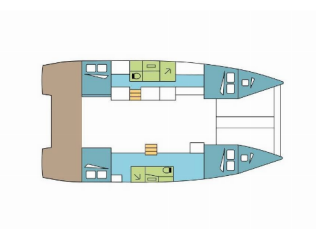

EXCESS 11

KALBARRI (2023)

Silver Sail Ltd • Kralja Zvonimira 14 • 21000 Split • Kroatien

Telefonnummer: +385 99 2608 224

E-Mail-Adresse: info@silversail.hr

Web: www.silversail.hr

Yachtbasis	Olbia, Italien
Yacht ID	10984
Yachtmarken	Excess
Yachtname	KALBARRI
Produktionsjahr	2023
Yachtlänge	37 Ft
Kabinen	4 + 2
Kojen	8 + 2 + 2
Personen	12
WC / Dusche	2