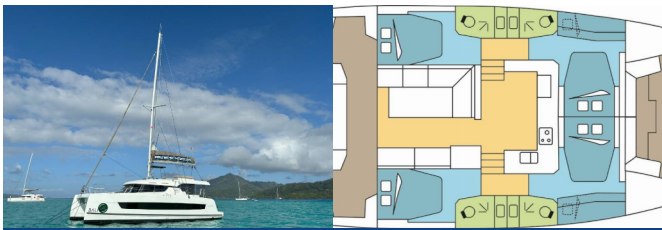

BALI CATSPACE

YDIL (2022)

Silver Sail Ltd • Kralja Zvonimira 14 • 21000 Split • Kroatien

Telefonnummer: +385 99 2608 224

E-Mail-Adresse: info@silversail.hr

Web: www.silversail.hr

Yachtbasis	Polynesia, Raiatea, Französisch Polynesien
Yacht ID	10956
Yachtmarken	Catana
Yachtname	YDIL
Produktionsjahr	2022
Yachtlänge	40 Ft
Kabinen	4
Kojen	8 + 2
Personen	12
WC / Dusche	4

BORDKÜCHE: Backofen, Tiefkühlfach, Wasserpumpe

DECKAUSRÜSTUNG: Badeleiter, Bimini Top, Cockpittisch, Davit, Elektrische Ankerwinde, Flybridge, Grill, Heckdusche

INTERIEUR: Ventilatoren in allen Kabinen, Verwandelter Tisch im Salon

KOMFORT: Cockpit Kissen, Fliegengitter

NAVIGATION: Autopilot, Depthsounder, GPS Kartenplotter, Windmesser

SEGEL: Elektrische Winsch, Lazy bag, Lazy jacks

SICHERHEITSAUSRÜSTUNG: Extra water tank, UKW Funk