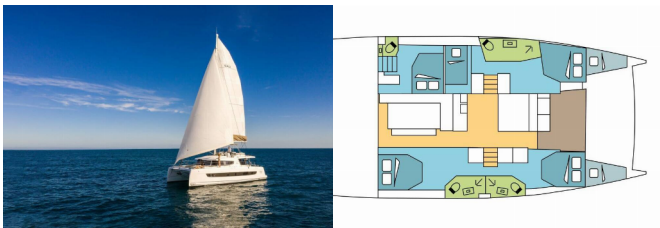

BALI 4.6

THONIC DREAM (2022)

Silver Sail Ltd • Kralja Zvonimira 14 • 21000 Split • Kroatien

Telefonnummer: +385 99 2608 224

E-Mail-Adresse: info@silversail.hr

Web: www.silversail.hr

Yachtbasis	Grenada, Port Louis Marina, Karibik
Yacht ID	10927
Yachtmarken	Catana
Yachtname	THONIC DREAM
Produktionsjahr	2022
Yachtlänge	47 Ft
Kabinen	5 + 2
Kojen	10 + 2
Personen	12
WC / Dusche	4

KOMFORT: Cockpit Kissen, Fliegengitter

NAVIGATION: Autopilot, GPS Kartenplotter, Log, Speed - Geschwindigkeit-messgerät, Depth-echolot, Windmesser

SEGEL: Elektrische Winsch, Lazy bag, Lazy jacks

SICHERHEITSAUSRÜSTUNG: UKW Funk