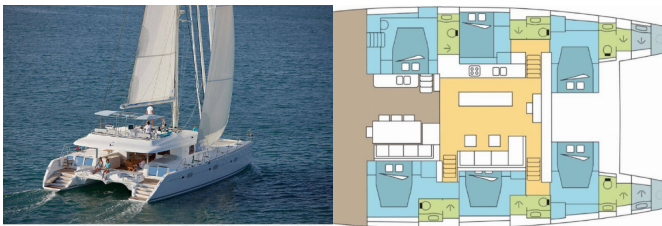

LAGOON 620

DREAM PALMA (2020)

Silver Sail Ltd • Kralja Zvonimira 14 • 21000 Split • Kroatien

Telefonnummer: +385 99 2608 224

E-Mail-Adresse: info@silversail.hr

Web: www.silversail.hr

Yachtbasis	Athens, Alimos Marina, Griechenland
Yacht ID	1092
Yachtmarken	Lagoon
Yachtname	DREAM PALMA
Produktionsjahr	2020
Yachtlänge	62 Ft
Kabinen	6 + 2
Kojen	12 + 2
Personen	12
WC / Dusche	6 + 2

INTERIEUR: Ventilatoren in allen Kabinen

KOMFORT: Cockpit Kissen

NAVIGATION: Autopilot, Depthsounder, GPS Kartenplotter, Tachometer, Windmesser

SEGEL: Elektrische Winsch, Lazy bag, Lazy jacks, Self tailing winch