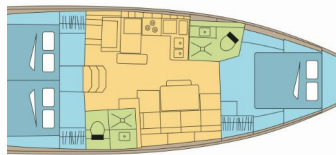

SUN ODYSSEY 440

LATIKA (2022)

Silver Sail Ltd • Kralja Zvonimira 14 • 21000 Split • Kroatien

Telefonnummer: +385 99 2608 224

E-Mail-Adresse: info@silversail.hr

Web: www.silversail.hr

Yachtbasis	BVI, Hodge's Creek Marina, Britische Jungferninseln (BVI)
Yacht ID	10905
Yachtmarken	Jeanneau
Yachtname	LATIKA
Produktionsjahr	2022
Yachtlänge	43 Ft
Kabinen	3
Kojen	6
Personen	6
WC / Dusche	2