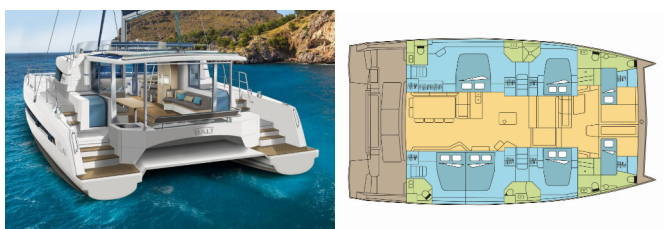

BALI 5.4

Yepa II (2021)

Silver Sail Ltd • Kralja Zvonimira 14 • 21000 Split • Kroatien

Telefonnummer: +385 99 2608 224

E-Mail-Adresse: info@silversail.hr

Web: www.silversail.hr

Yachtbasis	Nassau, Palm Cay Marina, Bahamas
Yacht ID	10878
Yachtmarken	Catana
Yachtname	Yepa II
Produktionsjahr	2021
Yachtlänge	55 Ft
Kabinen	5 + 2
Kojen	10 + 2
Personen	12
WC / Dusche	5 + 2

BORDKÜCHE: Eismaschine, Herd, Kühlschrank, Mikrowelle, Pantryausrüstung, Tiefkühlfach

DECKAUSRÜSTUNG: Außenborder, Beiboot, Bimini Top, Cockpittisch, Davit, Elektrische Ankerwinde, Grill, Heckdusche, Hydraulische Hebe Badeplattform