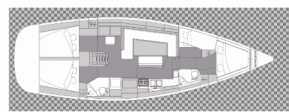

Silver Sail Ltd • Kralja Zvonimira 14 • 21000 Split • Kroatien

Telefonnummer: +385 99 2608 224

E-Mail-Adresse: info@silversail.hr

Web: www.silversail.hr