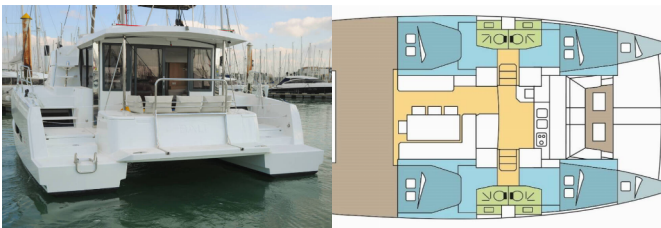

<b>Yachtbasis</b>	Polynesia, Raiatea, Französisch Polynesien
<b>Yacht ID</b>	10817
<b>Yachtmarken</b>	Catana
<b>Yachtname</b>	LINDIR
<b>Produktionsjahr</b>	2021
<b>Yachtlänge</b>	41 Ft
<b>Kabinen</b>	4 + 2
<b>Kojen</b>	8 + 2 + 2
<b>Personen</b>	12
<b>WC / Dusche</b>	4