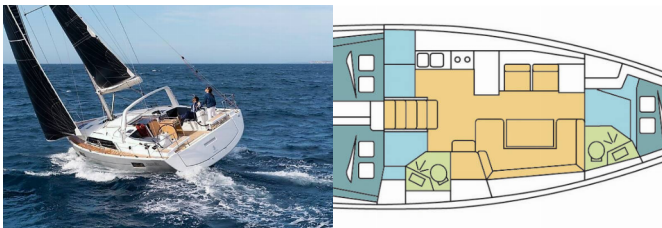

Silver Sail Ltd • Kralja Zvonimira 14 • 21000 Split • Kroatien

Telefonnummer: +385 99 2608 224

E-Mail-Adresse: info@silversail.hr

Web: www.silversail.hr

Yachtbasis	BVI, Hodge's Creek Marina, Britische Jungferninseln (BVI)
Yacht ID	10809
Yachtmarken	Beneteau
Yachtname	SYRMA_DB
Produktionsjahr	2018
Yachtlänge	41 Ft
Kabinen	3
Kojen	6 + 2
Personen	8
WC / Dusche	2

BORDKÜCHE: Backofen, Herd, Kühlschrank, Pantryausrüstung

DECKAUSRÜSTUNG: Bimini Top, Cockpittisch, Heckdusche,
Sprayhood

INTERIEUR: Convertible Tisch, Elektrische Toilette,
Ventilatoren in allen Kabinen

KOMFORT: Cockpit Kissen

NAVIGATION: Autopilot, Depthsounder, GPS Kartenplotter,
Tachometer, Windmesser

SEGEL: Lazy bag, Lazy jacks

SICHERHEITSAUSRÜSTUNG: UKW Funk

UNTERHALTUNG: Außenlautsprecher, Radio CD-Spieler