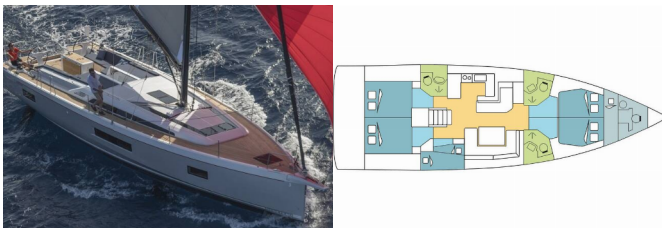

OCEANIS 51.1

MODRIAN (2019)

Silver Sail Ltd • Kralja Zvonimira 14 • 21000 Split • Kroatien

Telefonnummer: +385 99 2608 224

E-Mail-Adresse: info@silversail.hr

Web: www.silversail.hr

Yachtbasis	St. Martin, Marina De L'Anse Marcel, Karibik
Yacht ID	1076
Yachtmarken	Beneteau
Yachtname	MODRIAN
Produktionsjahr	2019
Yachtlänge	52 Ft
Kabinen	5 + 1
Kojen	10 + 2 + 1
Personen	12
WC / Dusche	3 + 1

BORDKÜCHE: Backofen, Herd, Kühlschrank

DECKAUSRÜSTUNG: Außenborder, Badeleiter, Beiboot, Bimini Top, Cockpittisch, Elektrische Ankerwinde, Heckdusche, Sprayhood

INTERIEUR: Convertible Tisch, Elektrische Toilette, Ventilatoren in allen Kabinen, Verwandelbarer Tisch im Salon

KOMFORT: Cockpit Kissen

NAVIGATION: Autopilot, Depthsounder, GPS Kartenplotter, Tachometer, Windmesser

SEGEL: Lazy bag, Lazy jacks

SICHERHEITSAUSRÜSTUNG: UKW Funk

UNTERHALTUNG: Außenlautsprecher, Fusion radio