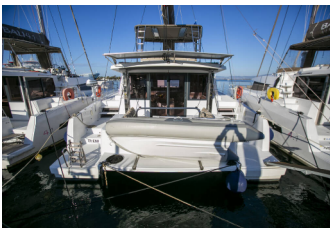

BALI 4.3

Eleni (2020)

Silver Sail Ltd • Kralja Zvonimira 14 • 21000 Split • Kroatien

Telefonnummer: +385 99 2608 224

E-Mail-Adresse: info@silversail.hr

Web: www.silversail.hr

Yachtbasis	Preveza Main Port, Griechenland
Yacht ID	10745
Yachtmarken	Catana
Yachtname	Eleni
Produktionsjahr	2020
Yachtlänge	43 Ft
Kabinen	4 + 2
Kojen	8 + 2 + 2
WC / Dusche	4