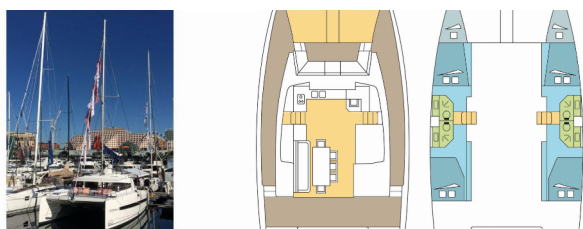

BALI 4.3

BETTY'S DREAM (2020)

Silver Sail Ltd • Kralja Zvonimira 14 • 21000 Split • Kroatien

Telefonnummer: +385 99 2608 224

E-Mail-Adresse: info@silversail.hr

Web: www.silversail.hr

Yachtbasis	BVI, Hodge's Creek Marina, Britische Jungferninseln (BVI)
Yacht ID	10712
Yachtmarken	Catana
Yachtname	BETTY'S DREAM
Produktionsjahr	2020
Yachtlänge	43 Ft
Kabinen	4 + 2
Kojen	8 + 2 + 2
Personen	12
WC / Dusche	4