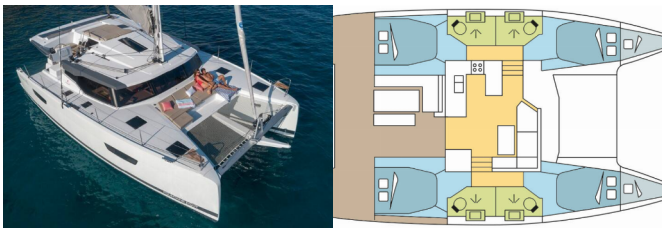

<b>Yachtbasis</b>	Grenada, Port Louis Marina, Karibik
<b>Yacht ID</b>	10708
<b>Yachtmarken</b>	Fountainé Pajot
<b>Yachtname</b>	ELWE
<b>Produktionsjahr</b>	2021
<b>Yachtlänge</b>	41 Ft
<b>Kabinen</b>	4 + 2
<b>Kojen</b>	8 + 2
<b>Personen</b>	12
<b>WC / Dusche</b>	4

**BORDKÜCHE:** Backofen, Herd, Kühlschrank

**DECKAUSRÜSTUNG:** Badeleiter, Beiboot, Bimini Top, Cockpit  
Kühlschrank, Cockpittisch, Elektrische Ankerwinde,  
Heckdusche

**INTERIEUR:** Ventilatoren in allen Kabinen