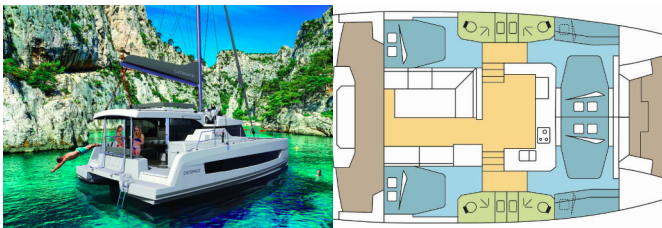

# BALI CATSPACE

ELFRITH (2020)

Silver Sail Ltd • Kralja Zvonimira 14 • 21000 Split • Kroatien

Telefonnummer: +385 99 2608 224

E-Mail-Adresse: info@silversail.hr

Web: www.silversail.hr

<b>Yachtbasis</b>	Fethiye, Yacht Classic Hotel Marina, Türkei
<b>Yacht ID</b>	10677
<b>Yachtmarken</b>	Catana
<b>Yachtname</b>	ELFRITH
<b>Produktionsjahr</b>	2020
<b>Yachtlänge</b>	40 Ft
<b>Kabinen</b>	4
<b>Kojen</b>	8
<b>Personen</b>	10
<b>WC / Dusche</b>	4

**BORDKÜCHE:** Kühlschrank, Tiefkühlfach

**DECKAUSRÜSTUNG:** Außenborder, Badeleiter, Beiboot, Bimini Top, Cockpittisch, Davit, Elektrische Ankerwinde, Flybridge, Heckdusche

**INTERIEUR:** Ventilatoren in allen Kabinen