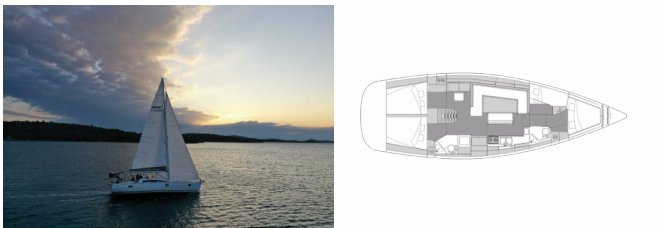

ELAN IMPRESSION 45.1

Carolina (2020)

Silver Sail Ltd • Kralja Zvonimira 14 • 21000 Split • Kroatien

Telefonnummer: +385 99 2608 224

E-Mail-Adresse: info@silversail.hr

Web: www.silversail.hr

Yachtbasis	Marina Pirovac, Kroatien
Yacht ID	10645
Yachtmarken	Elan Marine
Yachtname	Carolina
Produktionsjahr	2020
Yachtlänge	44 Ft
Kabinen	4
Kojen	8 + 2
Personen	10
WC / Dusche	2