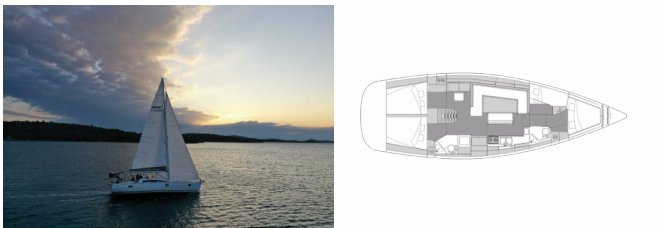

ELAN IMPRESSION 45.1

Anastasia (2020)

Silver Sail Ltd • Kralja Zvonimira 14 • 21000 Split • Kroatien

Telefonnummer: +385 99 2608 224

E-Mail-Adresse: info@silversail.hr

Web: www.silversail.hr

Yachtbasis	Marina Pirovac, Kroatien
Yacht ID	10643
Yachtmarken	Elan Marine
Yachtname	Anastasia
Produktionsjahr	2020
Yachtlänge	44 Ft
Kabinen	4
Kojen	8 + 2
WC / Dusche	2