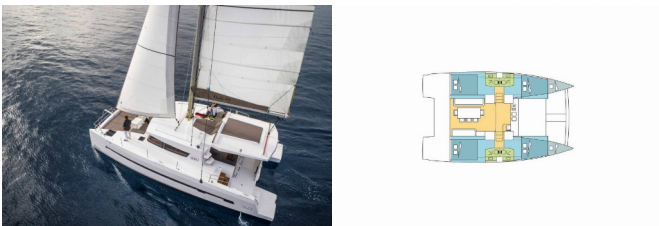

Silver Sail Ltd • Kralja Zvonimira 14 • 21000 Split • Kroatien

Telefonnummer: +385 99 2608 224

E-Mail-Adresse: info@silversail.hr

Web: www.silversail.hr

Yachtbasis	Martinique, Le Marin, Karibik
Yacht ID	10556
Yachtmarken	Catana
Yachtname	LONJA
Produktionsjahr	2017
Yachtlänge	39 Ft
Kabinen	4 + 2
Kojen	8 + 2 + 2
Personen	10
WC / Dusche	4