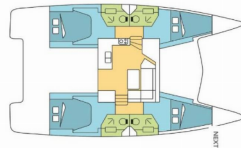

Silver Sail Ltd • Kralja Zvonimira 14 • 21000 Split • Kroatien

Telefonnummer: +385 99 2608 224

E-Mail-Adresse: info@silversail.hr

Web: www.silversail.hr