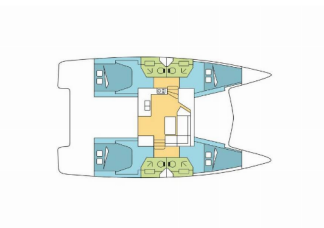

Silver Sail Ltd • Kralja Zvonimira 14 • 21000 Split • Kroatien

Telefonnummer: +385 99 2608 224

E-Mail-Adresse: info@silversail.hr

Web: www.silversail.hr