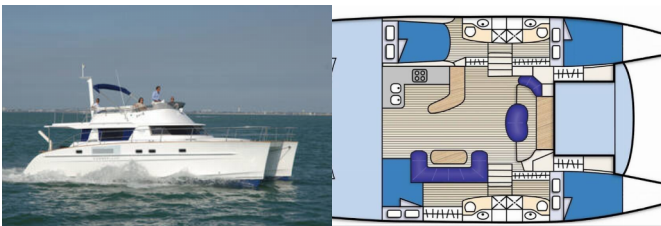

CUMBERLAND 46

DIMANCHE (2008)

Silver Sail Ltd • Kralja Zvonimira 14 • 21000 Split • Kroatien

Telefonnummer: +385 99 2608 224

E-Mail-Adresse: info@silversail.hr

Web: www.silversail.hr

BORDKÜCHE: Backofen, Herd, Kühlschrank, Mikrowelle, Tiefkühlfach

DECKAUSRÜSTUNG: Badeleiter, Beiboot, Bimini Top, El. Kühlbox im Cockpit, Elektrische Ankerwinde, Grill, Heckdusche

INTERIEUR: Elektrischer Ventilator

NAVIGATION: Autopilot, Compass, Depthsonder, GPS Kartenplotter, Windmesser

SICHERHEITSAUSRÜSTUNG: UKW Funk

UNTERHALTUNG: CD Player, iPod docking system, TV + DVD

YACHTELEKTRIK: Generator, Inverter, Klimaanlage, USB Steckern

Yachtbasis Whitsundays, Airlie Beach, Coral Sea Marina, Australien Und Ozeanien

Yacht ID 10439

Yachtmarken Fountaine Pajot

Yachtname DIMANCHE

Produktionsjahr 2008

Yachtlänge 46 Ft

Kabinen 4

Kojen 8

Personen 8

WC / Dusche 4