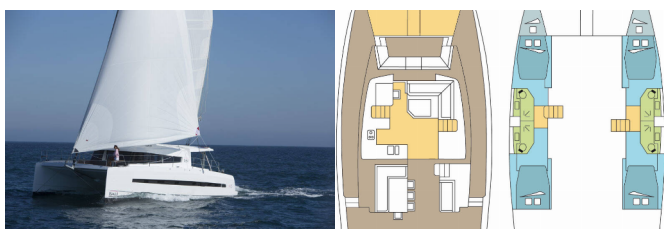

BALI 4.5

FARALLO (2018)

Silver Sail Ltd • Kralja Zvonimira 14 • 21000 Split • Kroatien

Telefonnummer: +385 99 2608 224

E-Mail-Adresse: info@silversail.hr

Web: www.silversail.hr

Yachtbasis	Martinique, Le Marin, Karibik
Yacht ID	10408
Yachtmarken	Catana
Yachtname	FARALLO
Produktionsjahr	2018
Yachtlänge	45 Ft
Kabinen	4 + 2
Kojen	8 + 2
Personen	10
WC / Dusche	4