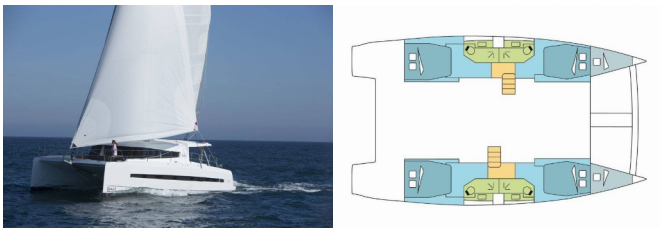

## BALI 4.5

BRIGANTIN (2019)

Silver Sail Ltd • Kralja Zvonimira 14 • 21000 Split • Kroatien

Telefonnummer: +385 99 2608 224

E-Mail-Adresse: info@silversail.hr

Web: www.silversail.hr

<b>Yachtbasis</b>	Seychelles, Praslin, Seychellen
<b>Yacht ID</b>	10385
<b>Yachtmarken</b>	Catana
<b>Yachtname</b>	BRIGANTIN
<b>Produktionsjahr</b>	2019
<b>Yachtlänge</b>	45 Ft
<b>Kabinen</b>	4 + 2
<b>Kojen</b>	8 + 2 + 2
<b>Personen</b>	10
<b>WC / Dusche</b>	4

**KOMFORT:** Außerhalb Kissen, Cockpit Kissen, Decksliegendepolster

**NAVIGATION:** Autopilot, Depthsonder, GPS Kartenplotter, Tachometer, Windmesser

**SEGEL:** Electric main sail winch, Lazy bag, Lazy jacks