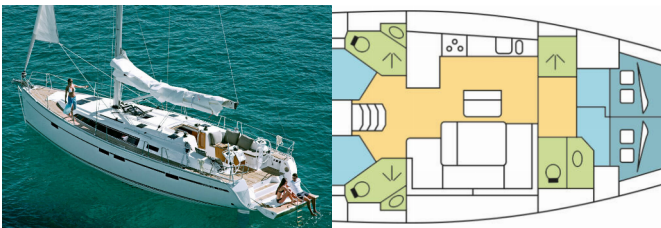

BAVARIA CRUISER 46

LUPI (2016)

Silver Sail Ltd • Kralja Zvonimira 14 • 21000 Split • Kroatien

Telefonnummer: +385 99 2608 224

E-Mail-Adresse: info@silversail.hr

Web: www.silversail.hr

Yachtbasis	Seychelles, Praslin, Seychellen
Yacht ID	10366
Yachtmarken	Bavaria
Yachtname	LUPI
Produktionsjahr	2016
Yachtlänge	47 Ft
Kabinen	4
Kojen	8
Personen	8
WC / Dusche	3

BORDKÜCHE: Backofen, Herd, Kühlschrank

DECKAUSRÜSTUNG: Außenborder, Badeleiter, Badeplattform, Beiboot, Bimini Top, Cockpittisch, Elektrische Ankerwinde, Heckdusche, Sprayhood, Teakholz im Cockpit

KOMFORT: Cockpit Kissen