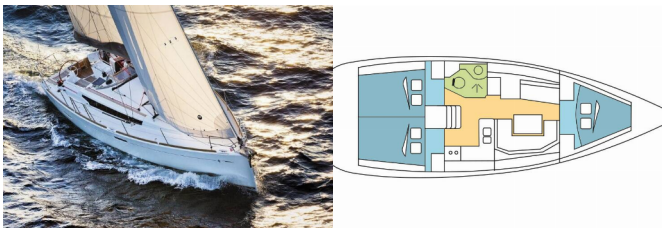

SUN ODYSSEY 389

PEWEE (2019)

Silver Sail Ltd • Kralja Zvonimira 14 • 21000 Split • Kroatien

Telefonnummer: +385 99 2608 224

E-Mail-Adresse: info@silversail.hr

Web: www.silversail.hr

Yachtbasis	Cote D'Azur, Port Pin Rolland, Frankreich
Yacht ID	10217
Yachtmarken	Jeanneau
Yachtname	PEWEE
Produktionsjahr	2019
Yachtlänge	39 Ft
Kabinen	3
Kojen	6 + 2
Personen	8
WC / Dusche	1