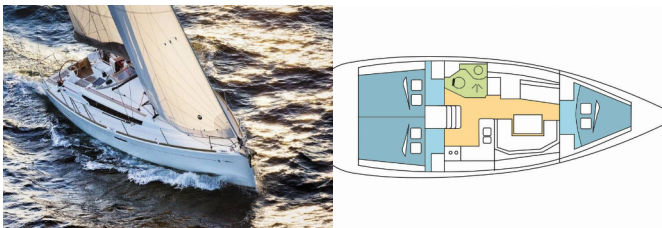

# SUN ODYSSEY 389

PITTA (2019)

Silver Sail Ltd • Kralja Zvonimira 14 • 21000 Split • Kroatien

Telefonnummer: +385 99 2608 224

E-Mail-Adresse: info@silversail.hr

Web: www.silversail.hr

<b>Yachtbasis</b>	Dubrovnik, Komolac, ACI Marina Dubrovnik, Kroatien
<b>Yacht ID</b>	10215
<b>Yachtmarken</b>	Jeanneau
<b>Yachtname</b>	PITTA
<b>Produktionsjahr</b>	2019
<b>Yachtlänge</b>	39 Ft
<b>Kabinen</b>	3
<b>Kojen</b>	6 + 2
<b>Personen</b>	8
<b>WC / Dusche</b>	1