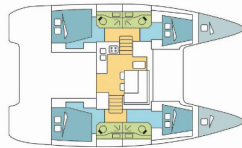

Silver Sail Ltd • Kralja Zvonimira 14 • 21000 Split • Kroatien

Telefonnummer: +385 99 2608 224

E-Mail-Adresse: info@silversail.hr

Web: www.silversail.hr