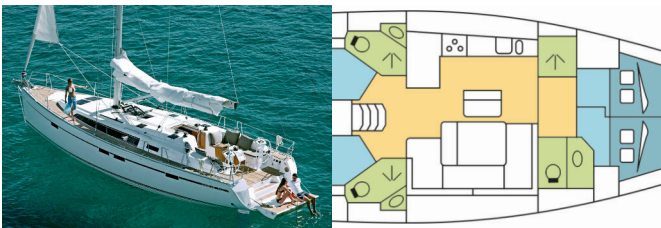

BAVARIA CRUISER 46

BIZET (2017)

Silver Sail Ltd • Kralja Zvonimira 14 • 21000 Split • Kroatien

Telefonnummer: +385 99 2608 224

E-Mail-Adresse: info@silversail.hr

Web: www.silversail.hr

Yachtbasis	Seychelles, Praslin, Seychellen
Yacht ID	10125
Yachtmarken	Bavaria
Yachtname	BIZET
Produktionsjahr	2017
Yachtlänge	47 Ft
Kabinen	4
Kojen	8
Personen	8
WC / Dusche	3

BORDKÜCHE: Backofen, Herd, Kühlschrank, Pantryausrüstung, Warmes Wasser

DECKAUSRÜSTUNG: Außenborder, Badeleiter, Badeplattform, Beiboot, Bimini Top, Cockpittisch, Elektrische Ankerwinde, Heckdusche, Sprayhood