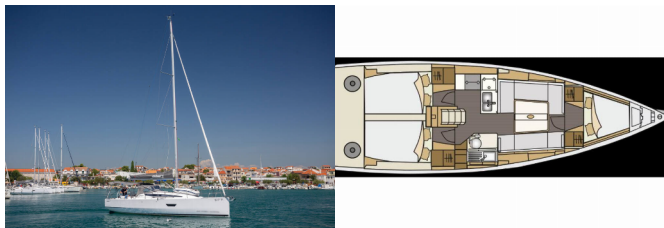

ELAN E4

Paris (2019)

Silver Sail Ltd • Kralja Zvonimira 14 • 21000 Split • Kroatien

Telefonnummer: +385 99 2608 224

E-Mail-Adresse: info@silversail.hr

Web: www.silversail.hr

Yachtbasis	Marina Pirovac, Kroatien
Yacht ID	10108
Yachtmarken	Elan Marine
Yachtname	Paris
Produktionsjahr	2019
Yachtlänge	35 Ft
Kabinen	3
Kojen	6 + 2
WC / Dusche	1

INTERIEUR: LED-Innenleuchten, Schiffsdokumente

KOMFORT: Cockpit Kissen

NAVIGATION: 3-Blatt Faltpropeller, Autopilot, Compass, GPS Kartenplotter, GPS Kartenplotter - Cockpit, Navigationsset, Windmesser

SEGEL: Genua sheet winches, Halyard winches, Lazy bag, Lazy jacks, Main sheet winches, Self tailing winch, Spinnaker sheet winches