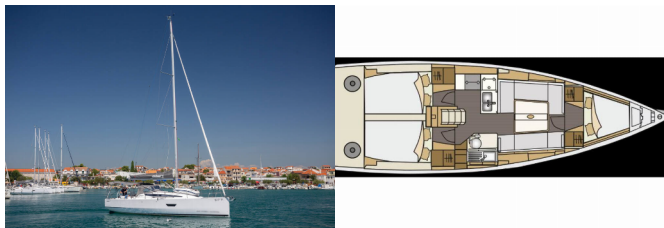

ELAN E4

Rim (2019)

Silver Sail Ltd • Kralja Zvonimira 14 • 21000 Split • Kroatien

Telefonnummer: +385 99 2608 224

E-Mail-Adresse: info@silversail.hr

Web: www.silversail.hr

| | |
|------------------------|--------------------------|
| Yachtbasis | Marina Pirovac, Kroatien |
| Yacht ID | 10104 |
| Yachtmarken | Elan Marine |
| Yachtname | Rim |
| Produktionsjahr | 2019 |
| Yachtlänge | 35 Ft |
| Kabinen | 3 |
| Kojen | 6 + 2 |
| WC / Dusche | 1 |

INTERIEUR: LED-Innenleuchten, Schiffsdokumente

KOMFORT: Cockpit Kissen

NAVIGATION: 3-Blatt Faltpropeller, Autopilot, Compass, GPS Kartenplotter, GPS Kartenplotter - Cockpit, Navigationsset, Windmesser

SEGEL: Genua sheet winches, Halyard winches, Lazy bag, Lazy jacks, Main sheet winches, Self tailing winch, Spinnaker sheet winches