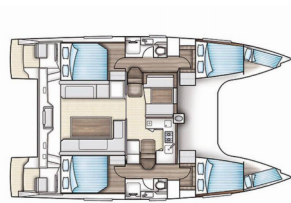

NAUTITECH 40 OPEN

Kalea (2015)

Silver Sail Ltd • Kralja Zvonimira 14 • 21000 Split • Kroatien

Telefonnummer: +385 99 2608 224

E-Mail-Adresse: info@silversail.hr

Web: www.silversail.hr

Yachtbasis	Murter, ACI Marina Jezera, Kroatien
Yacht ID	10031
Yachtmarken	Nautitech
Yachtname	Kalea
Produktionsjahr	2015
Yachtlänge	39 Ft
Kabinen	4 + 2
Kojen	8 + 2
Personen	10
WC / Dusche	2