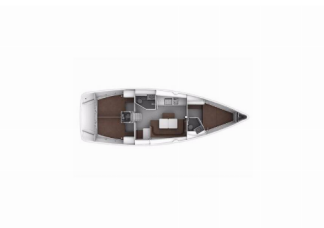

BAVARIA CRUISER 41

Sonelinno (2015)

Silver Sail Ltd • Kralja Zvonimira 14 • 21000 Split • Kroatien

Telefonnummer: +385 99 2608 224

E-Mail-Adresse: info@silversail.hr

Web: www.silversail.hr

Yachtbasis	Marina Tehnomont Veruda, Pula, Kroatien
Yacht ID	10022
Yachtmarken	Bavaria
Yachtname	Sonelinno
Produktionsjahr	2015
Yachtlänge	41 Ft
Kabinen	3
Kojen	6 + 1
Personen	8
WC / Dusche	2