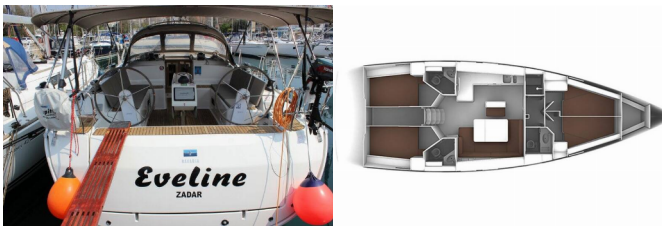

# BAVARIA CRUISER 46

Eveline (2014)

Silver Sail Ltd • Kralja Zvonimira 14 • 21000 Split • Kroatien

Telefonnummer: +385 99 2608 224

E-Mail-Adresse: info@silversail.hr

Web: www.silversail.hr

<b>Yachtbasis</b>	Murter, ACI Marina Jezera, Kroatien
<b>Yacht ID</b>	10014
<b>Yachtmarken</b>	Bavaria
<b>Yachtname</b>	Eveline
<b>Produktionsjahr</b>	2014
<b>Yachtlänge</b>	47 Ft
<b>Kabinen</b>	4
<b>Kojen</b>	8 + 1
<b>Personen</b>	10
<b>WC / Dusche</b>	3