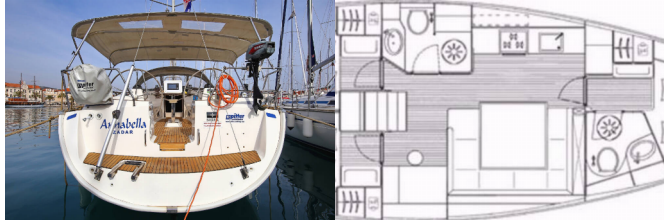

Web: [www.silversail.hr](http://www.silversail.hr)

---

<b>Yachtbasis</b>	Murter, ACI Marina Jezera, Kroatien
<b>Yacht ID</b>	10005
<b>Yachtmarken</b>	Bavaria
<b>Yachtname</b>	Annabella
<b>Produktionsjahr</b>	2010
<b>Yachtlänge</b>	43 Ft
<b>Kabinen</b>	3
<b>Kojen</b>	6 + 1
<b>Personen</b>	8
<b>WC / Dusche</b>	2